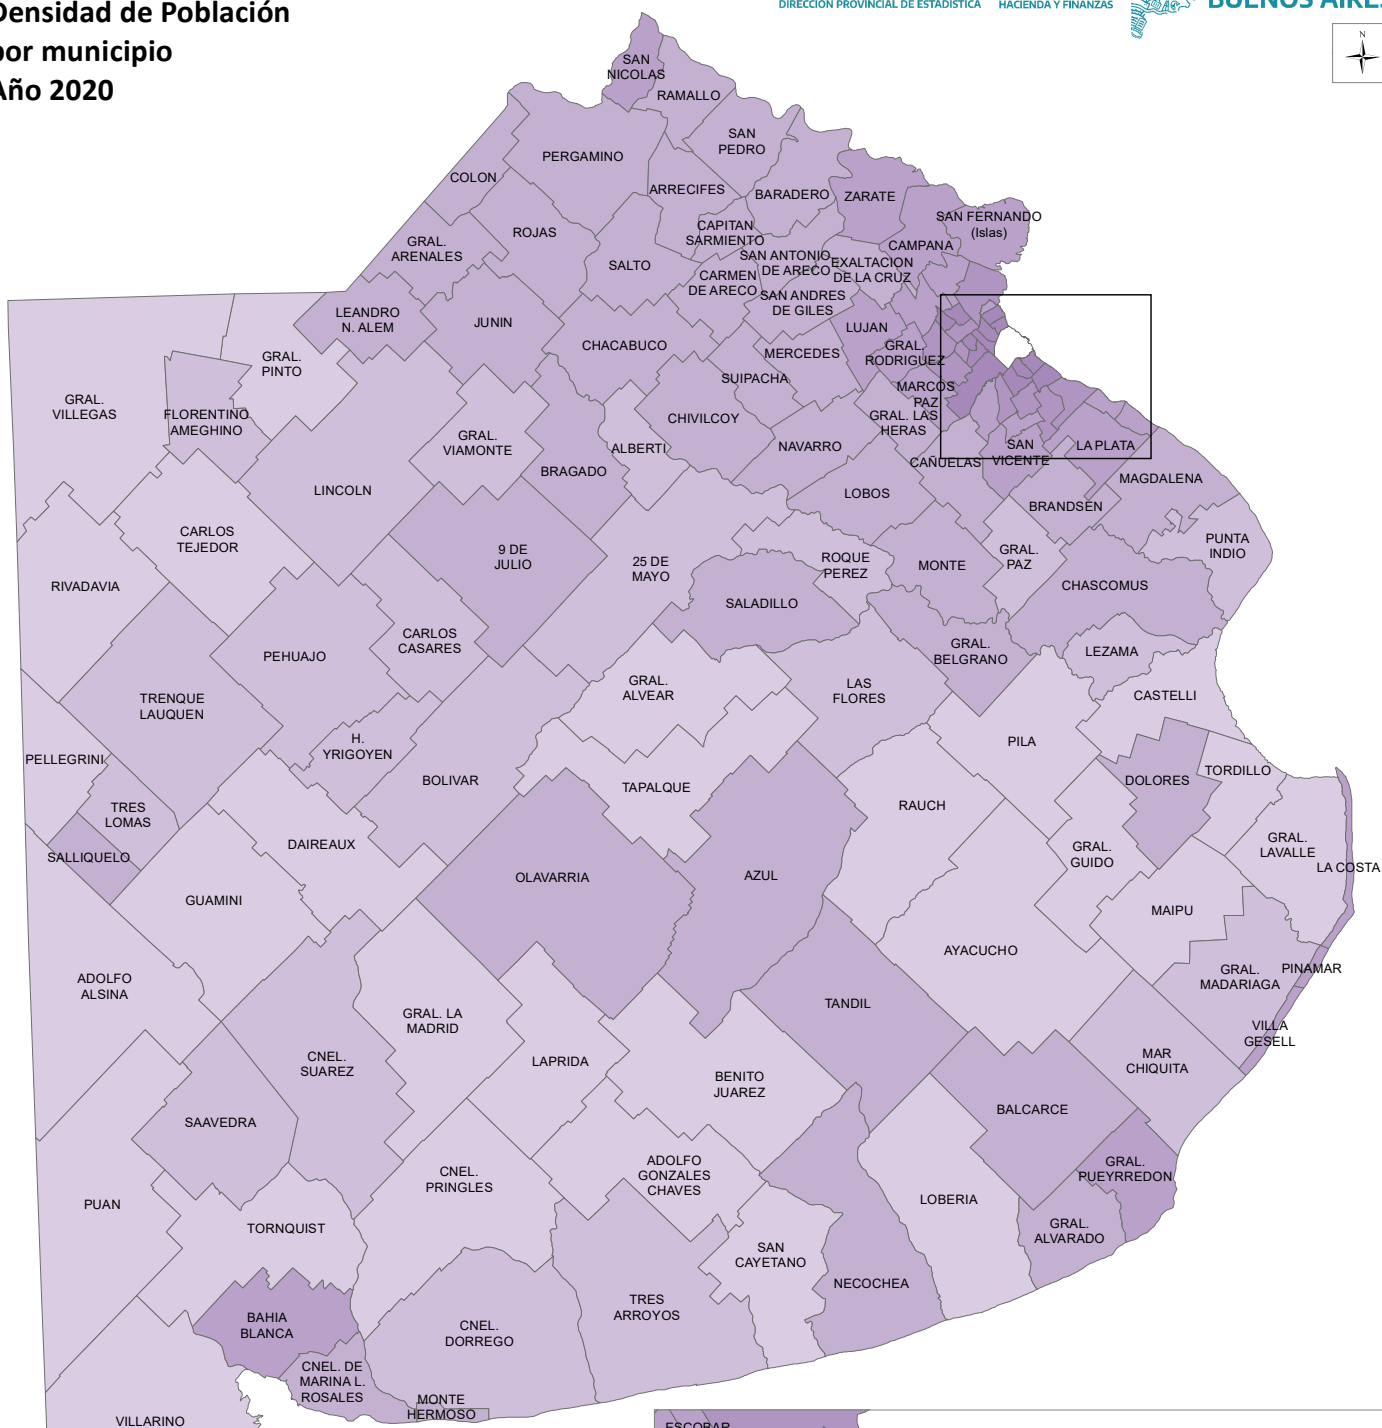

Densidad de Población por municipio

Año 2020

Referencias
Habitantes por Km²

Menor a 5,0
de 5,1 a 10,0
de 10,1 a 100,0
de 100,1 a 1.000,0
de 1.000,1 a 5.000,0
Mayor a 5.000,1